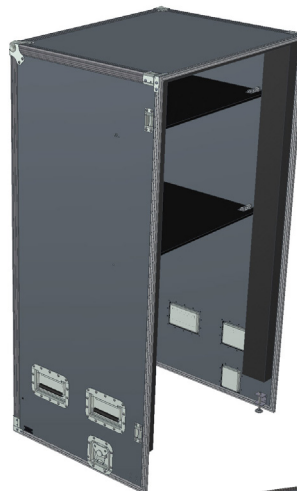

Messegerät WPE-I 08 HK 230 Premium

Unser Messegerät wird Ihnen in einer speziell angefertigten Verpackungshülle geliefert. Die Wärmepumpe darf nicht vom Palett heruntergenommen werden. Schäden müssen umgehend gemeldet werden. Die Verschalung kann jedoch entfernt und zu einem Stehpult (ausklappbare Beine) sowie einem Prospektständer (mit ausklappbaren Tablaren) umfunktioniert werden.

Mit einer Bestellung von Messegeräten lassen wir Ihnen diverse Werbegeschenke (Gummibärli, Haftnotizen, Tragetaschen, Kugelschreiber) sowie folgende Prospekte zukommen:

- › 50 Themenbroschüren
Modernisierung mit aussen aufgestellter WPL 15-25
- › 50 Themenbroschüren
Modernisierung mit innen aufgestellter WPL 19/24
- › 20 Produktgruppenbroschüren Speicher
- › 40 Produktgruppenbroschüren Sole-Wasser-Wärmepumpe
- › 40 Produktgruppenbroschüren Luft-Wasser-Wärmepumpe
- › 25 Produktgruppenbroschüren Lüftung Integral
- › 25 Produktgruppenbroschüren Lüftung Dezentral
- › 25 Flyer Folierung
- › 100 Flyer Revitalisierung