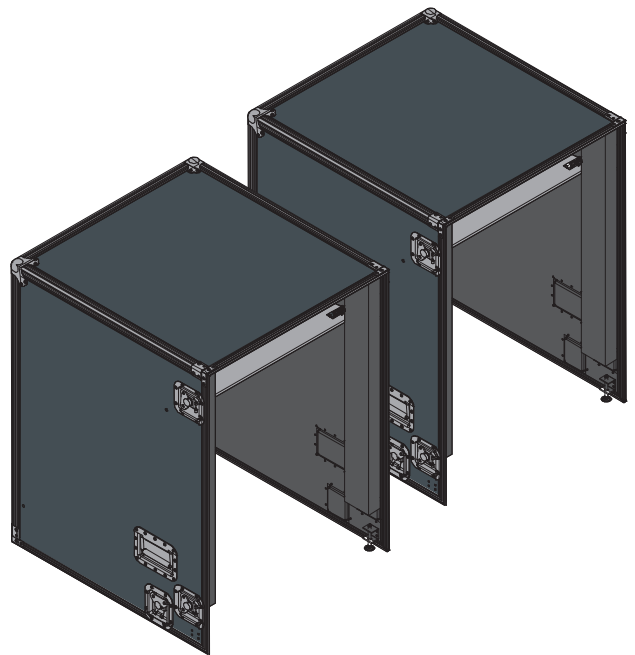

Messegerät WPL-A 07 HK 230 Premium

Unser Messegerät wird Ihnen in einer speziell angefertigten Verpackungshülle geliefert. Die Wärmepumpe darf nicht vom Palett heruntergenommen werden. Schäden müssen umgehend gemeldet werden. Die Verschalung kann jedoch entfernt und zu zwei Stehpulten (mit ausklappbaren Tablaren) umfunktioniert werden.

Mit einer Bestellung von Messegeräten lassen wir Ihnen diverse Werbegeschenke (Gummibärli, Haftnotizen, Tragetaschen, Kugelschreiber) sowie folgende Prospekte zukommen:

- › 50 Themenbroschüren
Modernisierung mit aussen aufgestellter WPL 15-25
- › 50 Themenbroschüren
Modernisierung mit innen aufgestellter WPL 19/24
- › 20 Produktgruppenbroschüren Speicher
- › 40 Produktgruppenbroschüren Sole-Wasser-Wärmepumpe
- › 40 Produktgruppenbroschüren Luft-Wasser-Wärmepumpe
- › 25 Produktgruppenbroschüren Lüftung Integral
- › 25 Produktgruppenbroschüren Lüftung Dezentral
- › 25 Flyer Folierung
- › 100 Flyer Revitalisierung