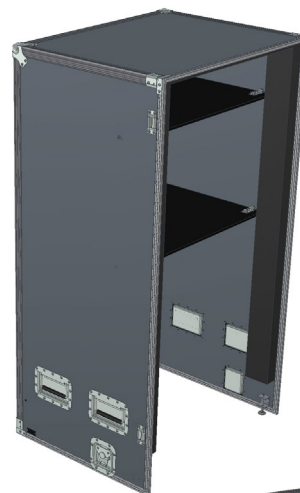

# Messegerät WPL 17 IKCS classic

Unser Messegerät wird Ihnen in einer speziell angefertigten Verpackungshülle geliefert. Die Wärmepumpe darf nicht vom Palett her- untergenommen werden. Schäden müssen umgehend gemeldet werden. Die Verschalung kann jedoch entfernt und zu einem Stehpult (ausklappbare Beine) sowie einem Prospektständer (mit ausklappbaren Tablaren) umfunktioniert werden.

Mit einer Bestellung von Messegeräten lassen wir Ihnen diverse Werbegeschenke (Gummibärli, Haftnotizen, Tragetaschen, Kugelschreiber) sowie folgende Prospekte zukommen:

- › 50 Themenbroschüren  
Modernisierung mit aussen aufgestellter WPL 15-25
- › 50 Themenbroschüren  
Modernisierung mit innen aufgestellter WPL 19/24
- › 20 Produktgruppenbroschüren Speicher
- › 40 Produktgruppenbroschüren Sole-Wasser-Wärmepumpe
- › 40 Produktgruppenbroschüren Luft-Wasser-Wärmepumpe
- › 25 Produktgruppenbroschüren Lüftung Integral
- › 25 Produktgruppenbroschüren Lüftung Dezentral
- › 25 Flyer Folierung
- › 100 Flyer Revitalisierung