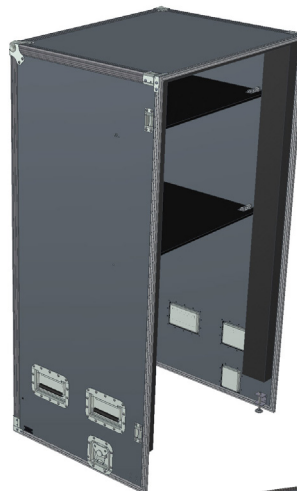

Messegerät WPE-I 08 HK 230 Premium

Unser Messegerät wird Ihnen in einer speziell angefertigten Verpackungshülle geliefert. Die Wärmepumpe darf nicht vom Palett heruntergenommen werden. Schäden müssen umgehend gemeldet werden. Die Verschalung kann jedoch entfernt und zu einem Stehpult (ausklappbare Beine) sowie einem Prospektständer (mit ausklappbaren Tablaren) umfunktioniert werden.

Mit einer Bestellung von Messegeräten lassen wir Ihnen diverse Werbegeschenke (Gummibärli, Haftnotizen, Tragetaschen, Kugelschreiber) sowie folgende Prospekte zukommen:

- › 50 Themenbroschüren
Modernisierung mit aussen aufgestellter WPL 15-25
- › 50 Themenbroschüren
Modernisierung mit innen aufgestellter WPL 19/24
- › 20 Produktgruppenbroschüren Speicher
- › 40 Produktgruppenbroschüren Sole-Wasser-Wärmepumpe
- › 40 Produktgruppenbroschüren Luft-Wasser-Wärmepumpe
- › 25 Produktgruppenbroschüren Lüftung Integral
- › 25 Produktgruppenbroschüren Lüftung Dezentral
- › 25 Flyer Folierung