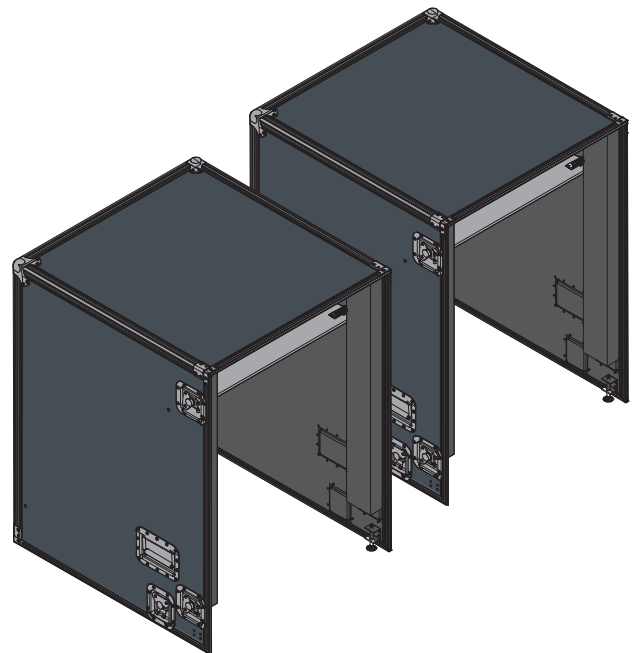

Messegerät WPL-A 07 HK 230 Premium

Unser Messegerät wird Ihnen in einer speziell angefertigten Verpackungshülle geliefert. Die Wärmepumpe darf nicht vom Palett heruntergenommen werden. Schäden müssen umgehend gemeldet werden. Die Verschalung kann jedoch entfernt und zu zwei Stehpulten (mit ausklappbaren Tablaren) umfunktioniert werden.

Mit einer Bestellung von Messegeräten lassen wir Ihnen diverse Werbegeschenke (Gummibärli, Haftnotizen, Tragetaschen, Kugelschreiber) sowie folgende Prospekte zukommen:

- › 50 Themenbroschüren
Modernisierung mit aussen aufgestellter WPL 15-25
- › 50 Themenbroschüren
Modernisierung mit innen aufgestellter WPL 19/24
- › 20 Produktgruppenbroschüren Speicher
- › 40 Produktgruppenbroschüren Sole-Wasser-Wärmepumpe
- › 40 Produktgruppenbroschüren Luft-Wasser-Wärmepumpe
- › 25 Produktgruppenbroschüren Lüftung Integral
- › 25 Produktgruppenbroschüren Lüftung Dezentral
- › 25 Flyer Folierung