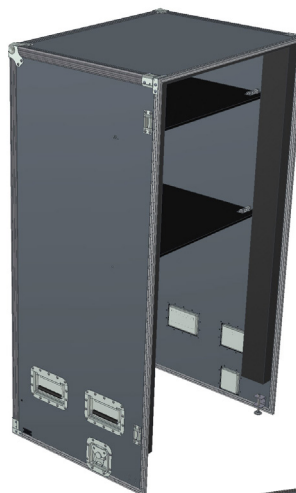

Messegerät WPL 17 IKCS classic

Unser Messegerät wird Ihnen in einer speziell angefertigten Verpackungshülle geliefert. Die Wärmepumpe darf nicht vom Palett her- untergenommen werden. Schäden müssen umgehend gemeldet werden. Die Verschalung kann jedoch entfernt und zu einem Stehpult (ausklappbare Beine) sowie einem Prospektständer (mit ausklappbaren Tablaren) umfunktioniert werden.

Mit einer Bestellung von Messegeräten lassen wir Ihnen diverse Werbegeschenke (Gummibärli, Haftnotizen, Tragetaschen, Kugelschreiber) sowie folgende Prospekte zukommen:

- › 50 Themenbroschüren
Modernisierung mit aussen aufgestellter WPL 15-25
- › 50 Themenbroschüren
Modernisierung mit innen aufgestellter WPL 19/24
- › 20 Produktgruppenbroschüren Speicher
- › 40 Produktgruppenbroschüren Sole-Wasser-Wärmepumpe
- › 40 Produktgruppenbroschüren Luft-Wasser-Wärmepumpe
- › 25 Produktgruppenbroschüren Lüftung Integral
- › 25 Produktgruppenbroschüren Lüftung Dezentral
- › 25 Flyer Folierung