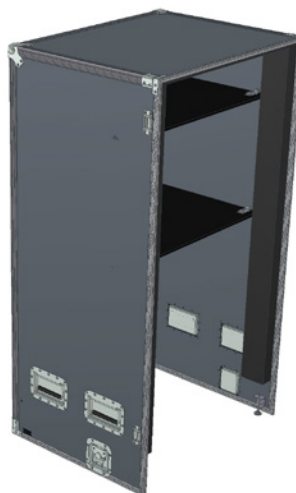

Viel Erfolg bei Ihrem Event