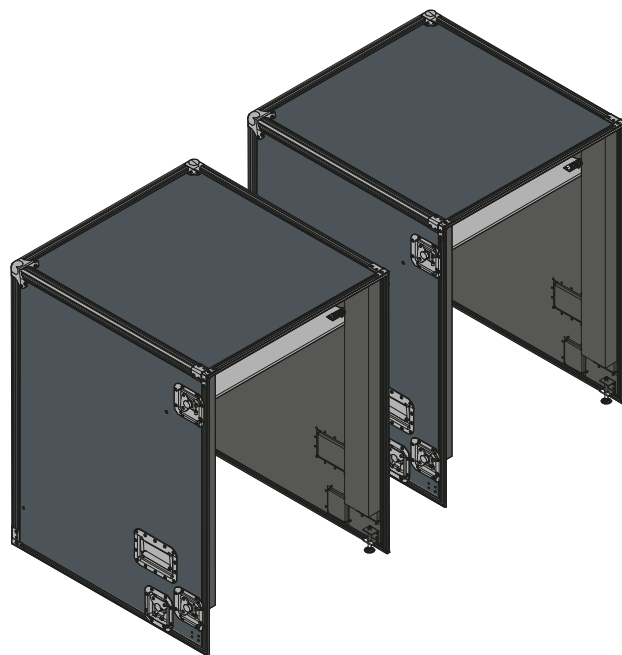

Viel Erfolg bei Ihrem Event