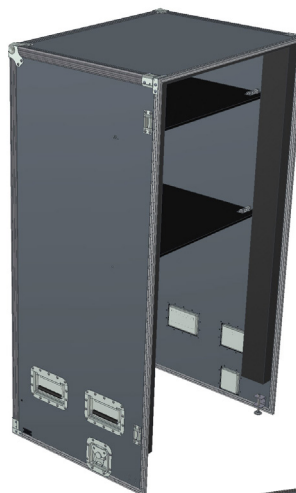

Tous nos vœux de succès pour votre événement