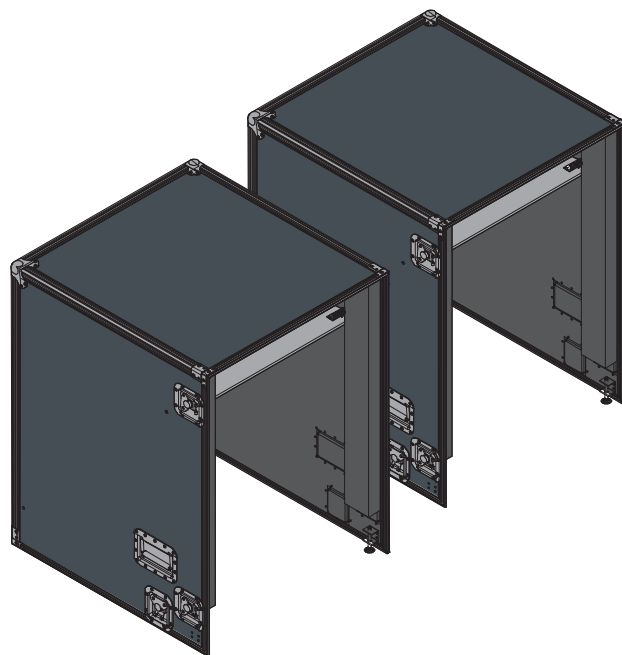

Tous nos vœux de succès pour votre événement