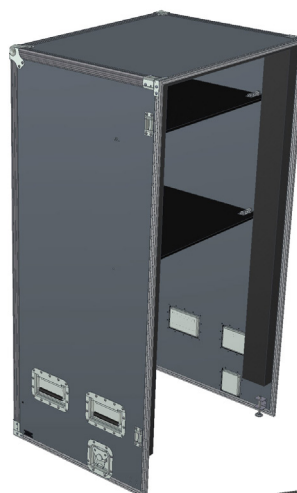

# Unité de présentation pour salons et expositions WPL 17 IKCS classic

Notre appareil de présentation pour salons et expositions vous est livré dans un emballage spécialement conçu à cet effet. La pompe à chaleur ne doit pas être descendue de la palette. Tout dommage doit être signalé immédiatement. La coque peut néanmoins être retirée et transformée en pupitre debout (pieds pliants) et présentoir à brochures (avec étagères extractibles).