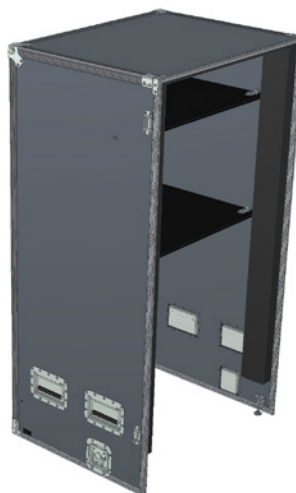

Apparecchio di misura WPF

Il nostro apparecchio di misura vi sarà consegnato in un imballo speciale. La pompa di calore non può essere scaricata dal bancale. L'involucro esterno può essere comunque rimosso e trasformato in una consolle (gambe pieghevoli) così come in un espositore per depliant (con ripiani pieghevoli).

Insieme all'ordine degli apparecchi di misura, vi invieremo diversi omaggi (orsetti gommosi, foglietti riposizionabili, borse shopper, penne a sfera) e i seguenti opuscoli:

- › 40 Brochure gruppo di prodotti -
Pompa di calore acqua glicolata-acqua
- › 50 Brochure tematica -
Ammodernamento con WPL 15-25 installata all'esterno