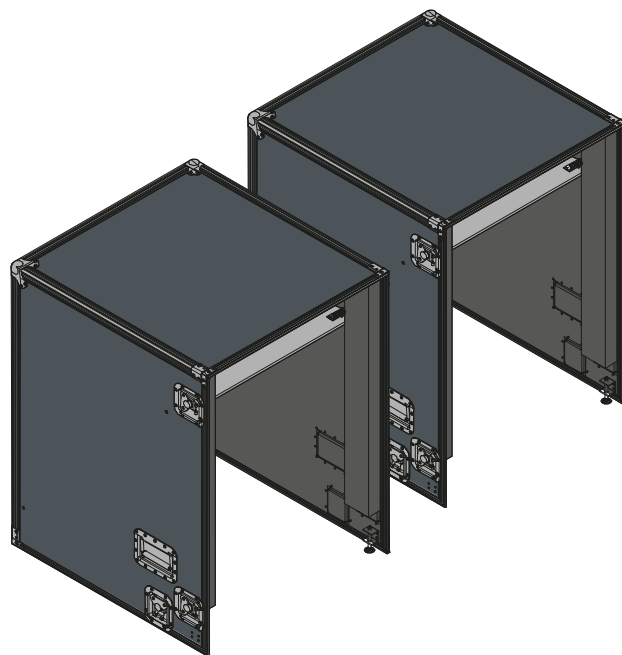

Apparecchio di misura WPL 25 A

Il nostro apparecchio di misura vi sarà consegnato in un imballo speciale.
La pompa di calore può essere scaricata dal bancale. L'involucro esterno può essere comunque rimosso e trasformato in due consolle (con due ripiani pieghevoli).

Insieme all'ordine degli apparecchi di misura, vi invieremo diversi omaggi (orsetti gommosi, foglietti riposizionabili, borse shopper, penne a sfera) e i seguenti opuscoli:

- › 50 Brochure tematica - Ammodernamento con WPL 15-25 installata all'esterno
- › 50 Brochure tematica - Ammodernamento con WPL 19/ 24 installata all'interno
- › 20 Brochure prodotti - Accumulatore
- › 40 Brochure gruppo di prodotti - Pompa di calore acqua glicolata-acqua
- › 40 Brochure gruppo di prodotti - Pompa di calore aria-acqua
- › 25 Brochure gruppo di prodotti - Ventilazione integrale
- › 25 Brochure gruppo di prodotti - Ventilazione decentralizzata
- › 25 Depliant - Rivestimento con pellicola