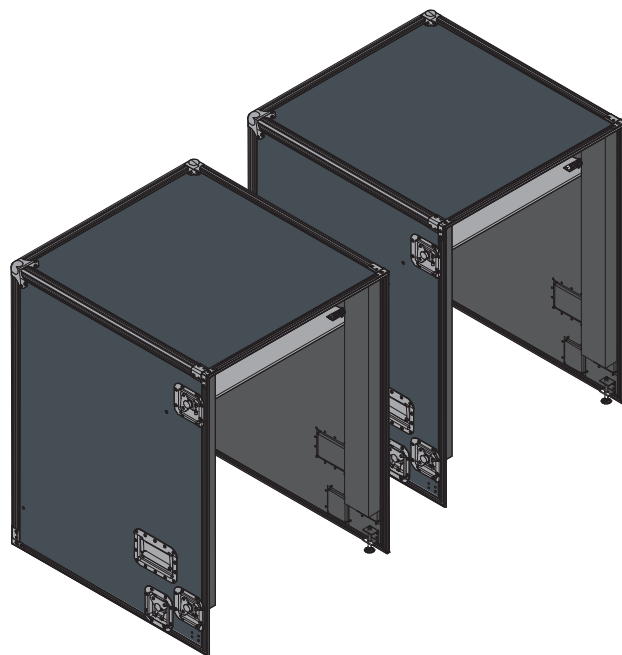

Apparecchio di misura WPL-A 07 HK 230 Premium

Il nostro apparecchio di misura vi sarà consegnato in un imballo speciale. La pompa di calore non deve venire rimossa dal pallet. Segnalare immediatamente i danni. L'involucro esterno può essere comunque rimosso e trasformato in due consolle (con due ripiani pieghevoli).

Insieme all'ordine degli apparecchi di misura, vi invieremo diversi omaggi (orsetti gommosi, foglietti riposizionabili, borse shopper, penne a sfera) e i seguenti opuscoli:

- › 50 Brochure tematica - Ammodernamento con WPL 15-25 installata all'esterno
- › 50 Brochure tematica - Ammodernamento con WPL 19/ 24 installata all'interno
- › 20 Brochure prodotti - Accumulatore
- › 40 Brochure gruppo di prodotti - Pompa di calore acqua glicolata-acqua
- › 40 Brochure gruppo di prodotti - Pompa di calore aria-acqua
- › 25 Brochure gruppo di prodotti - Ventilazione integrale
- › 25 Brochure gruppo di prodotti - Ventilazione decentralizzata
- › 25 Depliant - Rivestimento con pellicola