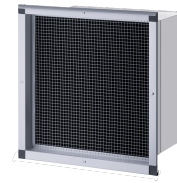

AWG 315 SR

ZUBEHÖR

BESTELLNUMMER: 233836

Die wichtigsten Merkmale

Robuste Stahlblechausführung

Grau lackiertes Wetterschutzgitter

Teleskopierbar zur optimalen Anpassung

AWG 315 GL

Bestellnummer: 232955

AWG 315 L

Bestellnummer: 231039

Typ	AWG 315 GL	AWG 315 L	AWG 315 SR
Bestell-Nr.	232955	231039	233836

Technische Daten

Höhe	490 mm	477 mm	490 mm
Breite	483 mm	479 mm	483 mm
Tiefe	627 mm	625 mm	627 mm
Nennweite	315 mm	315 mm	315 mm
Länge	627 mm	625 mm	627 mm
Durchgangsöffnung min.	450x450 mm	450x450 mm	450x450 mm
Wandstärke	280 - 500 mm	280 - 500 mm	280 - 500 mm
Max. Luftmenge	1300 m ³ /h	1500 m ³ /h	1300 m ³ /h
Farbe	RAL 9006	Aluminium, natureloxiert	silber-metallic
Werkstoff	Stahlblech	Stahlblech	Stahlblech
Ausführung	Mit grau lackiertem Wetterschutzgitter	Für Lichtschacht- Ausführung	Mit silber- metallic lackiertem Wetterschutzgitter