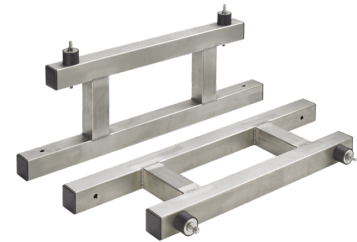

SK H-Form

ZUBEHÖR

PRODUKT-NR.: 233854

Beschreibung • Edelstahlkonsole in H-Form 250 mm für Blocktritte oder Betonplatte.

Die wichtigsten Merkmale

2 Edelstahlkonsolen im Set

4 Schwingungsdämpfer im Lieferumfang

Vierkantrohre mit vorgebohrten Löchern für Bodenbefestigung

Typ	SK H-Form
Bestell-Nr.	233854

Technische Daten

Höhe	250 mm
Tiefe	50 mm
Länge	750 mm
Gewicht	10,00 kg

Service-Hotline

Sie haben Fragen? Wir helfen gerne:
Unter der Telefonnummer **0844 333 444**