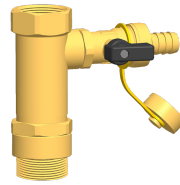

S-E-H DN32

ZUBEHÖR

Spül- und Entleer-Set mit zwei Konter-T-Stücken mit KFE-Hahn, je mit Hahnverlängerung, ermöglicht das Spülen und Entleeren einzelner Pumpengruppen.

BESTELLNUMMER: 238253

S-E-H DN25

Bestellnummer: 238237

Typ	S-E-H DN25	S-E-H DN32
Bestell-Nr.	238237	238253

Technische Daten

Service-Hotline

Sie haben Fragen? Wir helfen gerne:
Unter der Telefonnummer **0844 333 444**

Unsere Ansprechpartner

Unsere kompetenten Berater vor Ort helfen Ihnen bei allen Fragen:
www.stiebel-eltron.ch/aussendienst