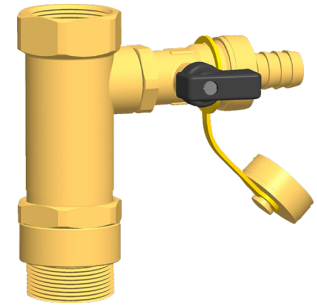

S-E-H DN32

ZUBEHÖR

Spül- und Entleer-Set mit zwei Konter-T-Stücken mit KFE-Hahn, je mit Hahnverlängerung, ermöglicht das Spülen und Entleeren einzelner Pumpengruppen.

BESTELLNUMMER: 238253

S-E-H DN25

Bestellnummer: 238237

Typ	S-E-H DN25	S-E-H DN32
Bestell-Nr.	238237	238253

Technische Daten

Service-Hotline

Sie haben Fragen? Wir helfen gerne:
Unter der Telefonnummer **0844 333 444**

Unsere Ansprechpartner

Unsere kompetenten Berater vor Ort helfen Ihnen bei allen Fragen:
www.stiebel-eltron.ch/aussendienst