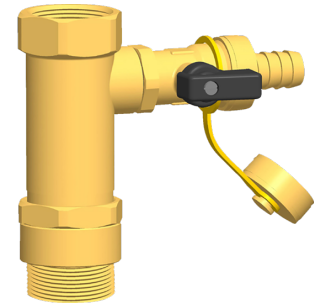

## S-E-H DN32

ZUBEHÖR

Spül- und Entleer-Set mit zwei Konter-T-Stücken mit KFE-Hahn, je mit Hahnverlängerung, ermöglicht das Spülen und Entleeren einzelner Pumpengruppen.

PRODUKT-NR.: 238253

**S-E-H DN25**

Produkt-Nr.: 238237

Typ	S-E-H DN25	S-E-H DN32
Bestell-Nr.	238237	238253