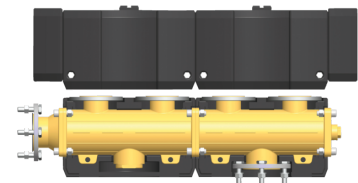

MV DN32/2

ZUBEHÖR

Der Modulverteiler ist ein modular aufgebauter, vollständig isolierter Heizkreisverteiler aus Messing. Bestehend aus zwei vormontierten Modulen und bis zu zwei weiteren Heizkreisen der gleichen Nennweite anschliessbar.

Die wichtigsten Merkmale

Robuster Heizkreis-Verteiler

Lieferung in zwei vormontierten Modulen

Anschluss von bis zu drei Pumpengruppen

PRODUKT-NR.: 238254

**MV DN25/2**

Produkt-Nr.: 238239

**MV DN25/3**

Produkt-Nr.: 238240

**MV DN32/3**

Produkt-Nr.: 238255

**MV DN40/2**

Produkt-Nr.: 238264

**MV DN40/3**

Produkt-Nr.: 238265

**MV DN40/4**