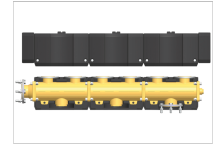

MV DN32/2

ZUBEHÖR

Der Modulverteiler ist ein modular aufgebauter, vollständig isolierter Heizkreisverteiler aus Messing. Bestehend aus zwei vormontierten Modulen und bis zu zwei weiteren Heizkreisen der gleichen Nennweite anschliessbar.

Technische Daten

Anschluss	DN 25	DN 25	DN 32
-----------	-------	-------	-------

Typ	MV DN32/3	MV DN40/2	MV DN40/3
Bestell-Nr.	238255	238264	238265

Technische Daten

Anschluss	DN 32	DN 40	DN 40
-----------	-------	-------	-------

Typ	MV DN40/4	MV DN50/2	MV DN50/3
Bestell-Nr.	238266	238277	238278

Technische Daten

Anschluss	DN 40	DN 50	DN 50
-----------	-------	-------	-------

Typ	MV DN50/4
Bestell-Nr.	238279

Technische Daten

Anschluss	DN 50
-----------	-------