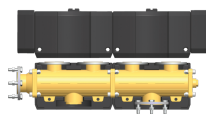

MV DN32/2

ZUBEHÖR

Der Modulverteiler ist ein modular aufgebauter, vollständig isolierter Heizkreisverteiler aus Messing. Bestehend aus zwei vormontierten Modulen und bis zu zwei weiteren Heizkreisen der gleichen Nennweite anschliessbar.

Die wichtigsten Merkmale

Robuster Heizkreis-Verteiler

Lieferung in zwei vormontierten Modulen

Anschluss von bis zu drei Pumpengruppen

PRODUKT-NR.: 238254

**MV DN25/2**

Produkt-Nr.: 238239

**MV DN25/3**

Produkt-Nr.: 238266

**MV DN50/2**

Produkt-Nr.: 238277

MV DN50/3

Produkt-Nr.: 238278

MV DN50/4

Produkt-Nr.: 238279

Typ	MV DN25/2	MV DN25/3	MV DN32/2
Bestell-Nr.	238239	238240	238254

Technische Daten

Anschluss	DN 25	DN 25	DN 32
-----------	-------	-------	-------

Typ	MV DN32/3	MV DN40/2	MV DN40/3
Bestell-Nr.	238255	238264	238265

Technische Daten

Anschluss	DN 32	DN 40	DN 40
-----------	-------	-------	-------