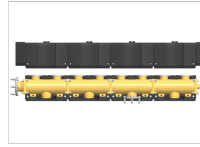

Technische Daten

Anschluss	DN 25	DN 25	DN 32
-----------	-------	-------	-------

Typ	MV DN32/3	MV DN40/2	MV DN40/3
Bestell-Nr.	238255	238264	238265

Technische Daten

Anschluss	DN 32	DN 40	DN 40
-----------	-------	-------	-------