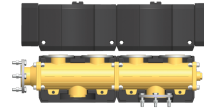

MV DN32/2

ZUBEHÖR

Der Modulverteiler ist ein modular aufgebauter, vollständig isolierter Heizkreisverteiler aus Messing. Bestehend aus zwei vormontierten Modulen und bis zu zwei weiteren Heizkreisen der gleichen Nennweite anschliessbar.

Die wichtigsten Merkmale

Robuster Heizkreis-Verteiler

Lieferung in zwei vormontierten Modulen

Anschluss von bis zu drei Pumpengruppen

PRODUKT-NR.: 238254

**MV DN25/2**

Produkt-Nr.: 238239

**MV DN25/3**

Produkt-Nr.: 238266

**MV DN50/2**

Produkt-Nr.: 238277

MV DN50/3

Produkt-Nr.: 238278

MV DN50/4

Produkt-Nr.: 238279

Typ	MV DN25/2	MV DN25/3	MV DN32/2
Bestell-Nr.	238239	238240	238254

Technische Daten

Anschluss	DN 25	DN 25	DN 32
-----------	-------	-------	-------

Typ	MV DN32/3	MV DN40/2	MV DN40/3
Bestell-Nr.	238255	238264	238265

Technische Daten

Anschluss	DN 32	DN 40	DN 40
-----------	-------	-------	-------