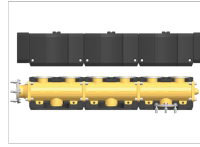

MV DN32/2

ZUBEHÖR

Der Modulverteiler ist ein modular aufgebauter, vollständig isolierter Heizkreisverteiler aus Messing. Bestehend aus zwei vormontierten Modulen und bis zu zwei weiteren Heizkreisen der gleichen Nennweite anschliessbar.

Die wichtigsten Merkmale

Robuster Heizkreis-Verteiler

Lieferung in zwei vormontierten Modulen

Anschluss von bis zu drei Pumpengruppen

PRODUKT-NR.: 238254

**MV DN25/2**

Produkt-Nr.: 238239

**MV DN25/3**

Produkt-Nr.: 238266

**MV DN50/2**

Produkt-Nr.: 238277

MV DN50/3

Produkt-Nr.: 238278

MV DN50/4

Produkt-Nr.: 238279

Typ	MV DN25/2	MV DN25/3	MV DN32/2
Bestell-Nr.	238239	238240	238254

Technische Daten

Anschluss	DN 25	DN 25	DN 32
-----------	-------	-------	-------

Typ	MV DN32/3	MV DN40/2	MV DN40/3
Bestell-Nr.	238255	238264	238265

Technische Daten

Anschluss	DN 32	DN 40	DN 40
-----------	-------	-------	-------