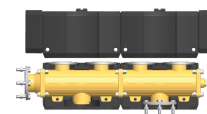

MV DN32/2

ZUBEHÖR

Der Modulverteiler ist ein modular aufgebauter, vollständig isolierter Heizkreisverteiler aus Messing. Bestehend aus zwei vormontierten Modulen und bis zu zwei weiteren Heizkreisen der gleichen Nennweite anschliessbar.

Die wichtigsten Merkmale

Robuster Heizkreis-Verteiler

Lieferung in zwei vormontierten Modulen

Anschluss von bis zu drei Pumpengruppen

PRODUKT-NR.: 238254

**MV DN25/2**

Produkt-Nr.: 238239

**MV DN25/3**

Produkt-Nr.: 238266

**MV DN50/2**

Produkt-Nr.: 238277

MV DN50/3

Produkt-Nr.: 238278

MV DN50/4

Produkt-Nr.: 238279

Typ	MV DN25/2	MV DN25/3	MV DN32/2
Bestell-Nr.	238239	238240	238254

Technische Daten

Anschluss	DN 25	DN 25	DN 32
-----------	-------	-------	-------

Typ	MV DN32/3	MV DN40/2	MV DN40/3
Bestell-Nr.	238255	238264	238265

Technische Daten

Anschluss	DN 32	DN 40	DN 40
-----------	-------	-------	-------