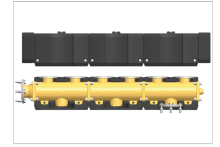

MV DN32/2

ZUBEHÖR

Der Modulverteiler ist ein modular aufgebauter, vollständig isolierter Heizkreisverteiler aus Messing. Bestehend aus zwei vormontierten Modulen und bis zu zwei weiteren Heizkreisen der gleichen Nennweite anschliessbar.

Die wichtigsten Merkmale

Robuster Heizkreis-Verteiler

Lieferung in zwei vormontierten Modulen

Anschluss von bis zu drei Pumpengruppen

PRODUKT-NR.: 238254

**MV DN25/2**

Produkt-Nr.: 238239

**MV DN25/3**

Produkt-Nr.: 238266

**MV DN50/2**

Produkt-Nr.: 238277

MV DN50/3

Produkt-Nr.: 238278

MV DN50/4

Produkt-Nr.: 238279

Typ	MV DN25/2	MV DN25/3	MV DN32/2
Bestell-Nr.	238239	238240	238254

Technische Daten

Anschluss	DN 25	DN 25	DN 32
-----------	-------	-------	-------

Typ	MV DN32/3	MV DN40/2	MV DN40/3
Bestell-Nr.	238255	238264	238265

Technische Daten

Anschluss	DN 32	DN 40	DN 40
-----------	-------	-------	-------