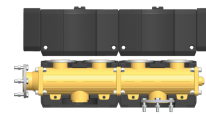

MV DN32/2

ZUBEHÖR

Der Modulverteiler ist ein modular aufgebauter, vollständig isolierter Heizkreisverteiler aus Messing. Bestehend aus zwei vormontierten Modulen und bis zu zwei weiteren Heizkreisen der gleichen Nennweite anschliessbar.

Produkt-Nr.: 238266

**MV DN50/2**

Produkt-Nr.: 238277

MV DN50/3

Produkt-Nr.: 238278

MV DN50/4

Produkt-Nr.: 238279

Typ	MV DN25/2	MV DN25/3	MV DN32/2
Bestell-Nr.	238239	238240	238254

Technische Daten

Anschluss	DN 25	DN 25	DN 32
-----------	-------	-------	-------

Typ	MV DN32/3	MV DN40/2	MV DN40/3
Bestell-Nr.	238255	238264	238265

Technische Daten

Anschluss	DN 32	DN 40	DN 40
-----------	-------	-------	-------

Typ	MV DN40/4	MV DN50/2	MV DN50/3
Bestell-Nr.	238266	238277	238278

Technische Daten

Anschluss	DN 40	DN 50	DN 50
-----------	-------	-------	-------

Typ	MV DN50/4
Bestell-Nr.	238279

Technische Daten

Anschluss	DN 50
-----------	-------