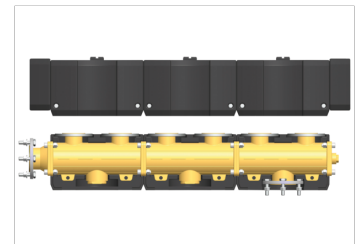

MV DN32/3

ZUBEHÖR

Der Modulverteiler ist ein modular aufgebauter, vollständig isolierter Heizkreisverteiler aus Messing. Bestehend aus zwei vormontierten Modulen und bis zu zwei weiteren Heizkreisen der gleichen Nennweite anschliessbar.

Die wichtigsten Merkmale

Robuster Heizkreis-Verteiler

Lieferung in zwei vormontierten Modulen

Anschluss von bis zu drei Pumpengruppen

BESTELLNUMMER: 238255

MV DN25/2

Bestellnummer: 238239

MV DN25/3