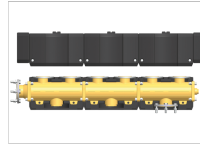

MV DN32/3

ZUBEHÖR

Der Modulverteiler ist ein modular aufgebauter, vollständig isolierter Heizkreisverteiler aus Messing. Bestehend aus zwei vormontierten Modulen und bis zu zwei weiteren Heizkreisen der gleichen Nennweite anschliessbar.

Bestellnummer: 238266

MV DN50/2

Bestellnummer: 238277

MV DN50/3

Bestellnummer: 238278

MV DN50/4

Bestellnummer: 238279

Typ	MV DN25/2	MV DN25/3	MV DN32/2
Bestell-Nr.	238239	238240	238254

Technische Daten

Anschluss	DN 25	DN 25	DN 32
-----------	-------	-------	-------

Typ	MV DN32/3	MV DN40/2	MV DN40/3
Bestell-Nr.	238255	238264	238265

Technische Daten

Anschluss	DN 32	DN 40	DN 40
-----------	--------------	--------------	--------------