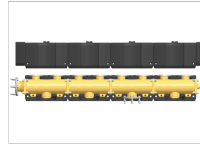

Technische Daten

Anschluss	DN 25	DN 25	DN 32
-----------	-------	-------	-------

Typ	MV DN32/3	MV DN40/2	MV DN40/3
Bestell-Nr.	238255	238264	238265

Technische Daten

Anschluss	DN 32	DN 40	DN 40
-----------	--------------	--------------	--------------