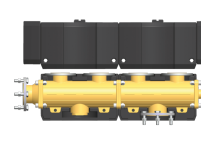

MV DN32/3

ZUBEHÖR

Der Modulverteiler ist ein modular aufgebauter, vollständig isolierter Heizkreisverteiler aus Messing. Bestehend aus zwei vormontierten Modulen und bis zu zwei weiteren Heizkreisen der gleichen Nennweite anschliessbar.

Die wichtigsten Merkmale

Robuster Heizkreis-Verteiler

Lieferung in zwei vormontierten Modulen

Anschluss von bis zu drei Pumpengruppen

BESTELLNUMMER: 238255

MV DN25/2

Bestellnummer: 238239

MV DN25/3

Technische Daten

Anschluss	DN 25	DN 25	DN 32
-----------	-------	-------	-------

Typ	MV DN32/3	MV DN40/2	MV DN40/3
Bestell-Nr.	238255	238264	238265

Technische Daten

Anschluss	DN 32	DN 40	DN 40
-----------	--------------	--------------	--------------

Typ	MV DN40/4	MV DN50/2	MV DN50/3
Bestell-Nr.	238266	238277	238278

Technische Daten

Anschluss	DN 40	DN 50	DN 50
-----------	-------	-------	-------

Typ	MV DN50/4
Bestell-Nr.	238279

Technische Daten

Anschluss	DN 50
-----------	-------