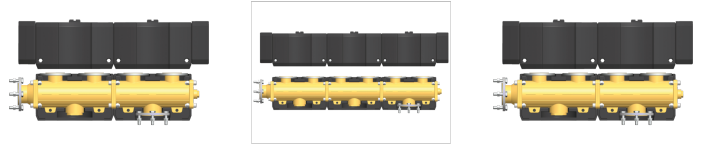

MV DN32/3

ZUBEHÖR

Der Modulverteiler ist ein modular aufgebauter, vollständig isolierter Heizkreisverteiler aus Messing. Bestehend aus zwei vormontierten Modulen und bis zu zwei weiteren Heizkreisen der gleichen Nennweite anschliessbar.

Die wichtigsten Merkmale

Robuster Heizkreis-Verteiler

Lieferung in zwei vormontierten Modulen

Anschluss von bis zu drei Pumpengruppen

BESTELLNUMMER: 238255

MV DN25/2

Bestellnummer: 238239

MV DN25/3

Bestellnummer: 238266

MV DN50/2

Bestellnummer: 238277

MV DN50/3

Bestellnummer: 238278

MV DN50/4

Bestellnummer: 238279

Typ	MV DN25/2	MV DN25/3	MV DN32/2
Bestell-Nr.	238239	238240	238254

Technische Daten

Anschluss	DN 25	DN 25	DN 32
-----------	-------	-------	-------

Typ	MV DN32/3	MV DN40/2	MV DN40/3
Bestell-Nr.	238255	238264	238265

Technische Daten

Anschluss	DN 32	DN 40	DN 40
-----------	--------------	--------------	--------------