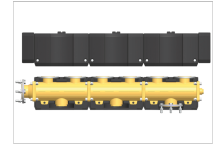

MV DN32/3

ZUBEHÖR

Der Modulverteiler ist ein modular aufgebauter, vollständig isolierter Heizkreisverteiler aus Messing. Bestehend aus zwei vormontierten Modulen und bis zu zwei weiteren Heizkreisen der gleichen Nennweite anschliessbar.

Bestellnummer: 238266

MV DN50/2

Bestellnummer: 238277

MV DN50/3

Bestellnummer: 238278

MV DN50/4

Bestellnummer: 238279

Typ	MV DN25/2	MV DN25/3	MV DN32/2
Bestell-Nr.	238239	238240	238254

Technische Daten

Anschluss	DN 25	DN 25	DN 32
-----------	-------	-------	-------

Typ	MV DN32/3	MV DN40/2	MV DN40/3
Bestell-Nr.	238255	238264	238265

Technische Daten

Anschluss	DN 32	DN 40	DN 40
-----------	--------------	--------------	--------------