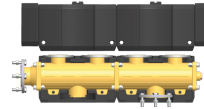

MV DN32/3

ZUBEHÖR

Der Modulverteiler ist ein modular aufgebauter, vollständig isolierter Heizkreisverteiler aus Messing. Bestehend aus zwei vormontierten Modulen und bis zu zwei weiteren Heizkreisen der gleichen Nennweite anschliessbar.

Die wichtigsten Merkmale

Robuster Heizkreis-Verteiler

Lieferung in zwei vormontierten Modulen

Anschluss von bis zu drei Pumpengruppen

BESTELLNUMMER: 238255

MV DN25/2

Bestellnummer: 238239

MV DN25/3

Bestellnummer: 238266

MV DN50/2

Bestellnummer: 238277

MV DN50/3

Bestellnummer: 238278

MV DN50/4

Bestellnummer: 238279

Typ	MV DN25/2	MV DN25/3	MV DN32/2
Bestell-Nr.	238239	238240	238254

Technische Daten

Anschluss	DN 25	DN 25	DN 32
-----------	-------	-------	-------

Typ	MV DN32/3	MV DN40/2	MV DN40/3
Bestell-Nr.	238255	238264	238265

Technische Daten

Anschluss	DN 32	DN 40	DN 40
-----------	--------------	--------------	--------------