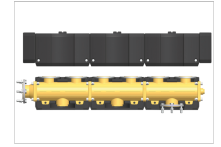

MV DN32/3

ZUBEHÖR

Der Modulverteiler ist ein modular aufgebauter, vollständig isolierter Heizkreisverteiler aus Messing. Bestehend aus zwei vormontierten Modulen und bis zu zwei weiteren Heizkreisen der gleichen Nennweite anschliessbar.

Technische Daten

Anschluss	DN 25	DN 25	DN 32
-----------	-------	-------	-------

Typ	MV DN32/3	MV DN40/2	MV DN40/3
Bestell-Nr.	238255	238264	238265

Technische Daten

Anschluss	DN 32	DN 40	DN 40
-----------	--------------	--------------	--------------

Typ	MV DN40/4	MV DN50/2	MV DN50/3
Bestell-Nr.	238266	238277	238278

Technische Daten

Anschluss	DN 40	DN 50	DN 50
-----------	-------	-------	-------

Typ	MV DN50/4
Bestell-Nr.	238279

Technische Daten

Anschluss	DN 50
-----------	-------