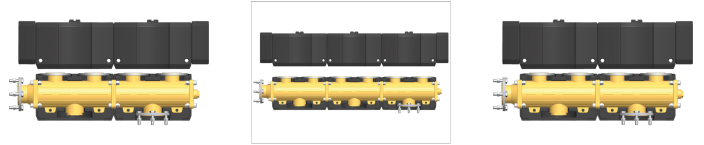

MV DN40/2

ZUBEHÖR

Der Modulverteiler ist ein modular aufgebauter, vollständig isolierter Heizkreisverteiler aus Messing. Bestehend aus zwei vormontierten Modulen und bis zu zwei weiteren Heizkreisen der gleichen Nennweite anschliessbar.

Die wichtigsten Merkmale

Robuster Heizkreis-Verteiler

Lieferung in zwei vormontierten Modulen

Anschluss von bis zu drei Pumpengruppen

BESTELLNUMMER: 238264

MV DN25/2

Bestellnummer: 238239

MV DN25/3

Bestellnummer: 238266

MV DN50/2

Bestellnummer: 238277

MV DN50/3

Bestellnummer: 238278

MV DN50/4

Bestellnummer: 238279

Typ	MV DN25/2	MV DN25/3	MV DN32/2
Bestell-Nr.	238239	238240	238254

Technische Daten

Anschluss	DN 25	DN 25	DN 32
-----------	-------	-------	-------

Typ	MV DN32/3	MV DN40/2	MV DN40/3
Bestell-Nr.	238255	238264	238265

Technische Daten

Anschluss	DN 32	DN 40	DN 40
-----------	-------	-------	-------