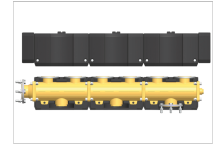

MV DN40/2

ZUBEHÖR

Der Modulverteiler ist ein modular aufgebauter, vollständig isolierter Heizkreisverteiler aus Messing. Bestehend aus zwei vormontierten Modulen und bis zu zwei weiteren Heizkreisen der gleichen Nennweite anschliessbar.

Bestellnummer: 238266

MV DN50/2

Bestellnummer: 238277

MV DN50/3

Bestellnummer: 238278

MV DN50/4

Bestellnummer: 238279

Typ	MV DN25/2	MV DN25/3	MV DN32/2
Bestell-Nr.	238239	238240	238254

Technische Daten

Anschluss	DN 25	DN 25	DN 32
-----------	-------	-------	-------

Typ	MV DN32/3	MV DN40/2	MV DN40/3
Bestell-Nr.	238255	238264	238265

Technische Daten

Anschluss	DN 32	DN 40	DN 40
-----------	-------	-------	-------