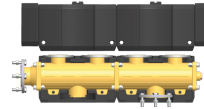

MV DN40/2

ZUBEHÖR

Der Modulverteiler ist ein modular aufgebauter, vollständig isolierter Heizkreisverteiler aus Messing. Bestehend aus zwei vormontierten Modulen und bis zu zwei weiteren Heizkreisen der gleichen Nennweite anschliessbar.

Die wichtigsten Merkmale

Robuster Heizkreis-Verteiler

Lieferung in zwei vormontierten Modulen

Anschluss von bis zu drei Pumpengruppen

BESTELLNUMMER: 238264

MV DN25/2

Bestellnummer: 238239

MV DN25/3

Bestellnummer: 238266

MV DN50/2

Bestellnummer: 238277

MV DN50/3

Bestellnummer: 238278

MV DN50/4

Bestellnummer: 238279

Typ	MV DN25/2	MV DN25/3	MV DN32/2
Bestell-Nr.	238239	238240	238254

Technische Daten

Anschluss	DN 25	DN 25	DN 32
-----------	-------	-------	-------

Typ	MV DN32/3	MV DN40/2	MV DN40/3
Bestell-Nr.	238255	238264	238265

Technische Daten

Anschluss	DN 32	DN 40	DN 40
-----------	-------	-------	-------