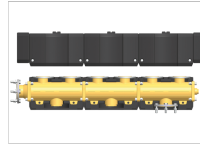

MV DN40/2

ZUBEHÖR

Der Modulverteiler ist ein modular aufgebauter, vollständig isolierter Heizkreisverteiler aus Messing. Bestehend aus zwei vormontierten Modulen und bis zu zwei weiteren Heizkreisen der gleichen Nennweite anschliessbar.

Bestellnummer: 238266

MV DN50/2

Bestellnummer: 238277

MV DN50/3

Bestellnummer: 238278

MV DN50/4

Bestellnummer: 238279

Typ	MV DN25/2	MV DN25/3	MV DN32/2
Bestell-Nr.	238239	238240	238254

Technische Daten

Anschluss	DN 25	DN 25	DN 32
-----------	-------	-------	-------

Typ	MV DN32/3	MV DN40/2	MV DN40/3
Bestell-Nr.	238255	238264	238265

Technische Daten

Anschluss	DN 32	DN 40	DN 40
-----------	-------	-------	-------