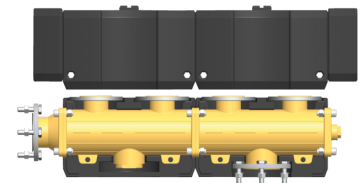

MV DN40/2

ZUBEHÖR

Der Modulverteiler ist ein modular aufgebauter, vollständig isolierter Heizkreisverteiler aus Messing. Bestehend aus zwei vormontierten Modulen und bis zu zwei weiteren Heizkreisen der gleichen Nennweite anschliessbar.

Die wichtigsten Merkmale

Robuster Heizkreis-Verteiler

Lieferung in zwei vormontierten Modulen

Anschluss von bis zu drei Pumpengruppen

BESTELLNUMMER: 238264

MV DN25/2

Bestellnummer: 238239

MV DN25/3

Bestellnummer: 238240

MV DN32/2

Bestellnummer: 238254

MV DN32/3

Bestellnummer: 238255

MV DN40/3

Bestellnummer: 238265

MV DN40/4