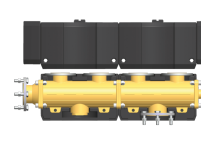

MV DN40/2

ZUBEHÖR

Der Modulverteiler ist ein modular aufgebauter, vollständig isolierter Heizkreisverteiler aus Messing. Bestehend aus zwei vormontierten Modulen und bis zu zwei weiteren Heizkreisen der gleichen Nennweite anschliessbar.

Die wichtigsten Merkmale

Robuster Heizkreis-Verteiler

Lieferung in zwei vormontierten Modulen

Anschluss von bis zu drei Pumpengruppen

BESTELLNUMMER: 238264

MV DN25/2

Bestellnummer: 238239

MV DN25/3

Technische Daten

Anschluss	DN 25	DN 25	DN 32
-----------	-------	-------	-------

Typ	MV DN32/3	MV DN40/2	MV DN40/3
Bestell-Nr.	238255	238264	238265

Technische Daten

Anschluss	DN 32	DN 40	DN 40
-----------	-------	-------	-------

Typ	MV DN40/4	MV DN50/2	MV DN50/3
Bestell-Nr.	238266	238277	238278

Technische Daten

Anschluss	DN 40	DN 50	DN 50
-----------	-------	-------	-------

Typ	MV DN50/4
Bestell-Nr.	238279

Technische Daten

Anschluss	DN 50
-----------	-------