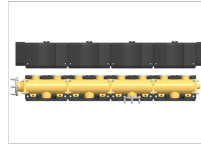

# MV DN50/2

ZUBEHÖR

PRODUKT-NR.: 238277

Der Modulverteiler ist ein modular aufgebauter, vollständig isolierter Heizkreisverteiler aus Messing. Bestehend aus zwei vormontierten Modulen und bis zu zwei weiteren Heizkreisen der gleichen Nennweite anschliessbar.

Typ	MV DN25/2	MV DN25/3	MV DN32/2
Bestell-Nr.	238239	238240	238254
Technische Daten			
Anschluss	DN 25	DN 25	DN 32

Typ	MV DN32/3	MV DN40/2	MV DN40/3
Bestell-Nr.	238255	238264	238265
Technische Daten			
Anschluss	DN 32	DN 40	DN 40