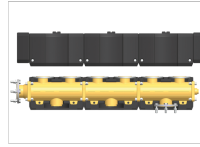

# MV DN50/2

ZUBEHÖR

PRODUKT-NR.: 238277

Der Modulverteiler ist ein modular aufgebauter, vollständig isolierter Heizkreisverteiler aus Messing. Bestehend aus zwei vormontierten Modulen und bis zu zwei weiteren Heizkreisen der gleichen Nennweite anschliessbar.

Typ	MV DN25/2	MV DN25/3	MV DN32/2
Bestell-Nr.	238239	238240	238254
Technische Daten			
Anschluss	DN 25	DN 25	DN 32

Typ	MV DN32/3	MV DN40/2	MV DN40/3
Bestell-Nr.	238255	238264	238265
Technische Daten			
Anschluss	DN 32	DN 40	DN 40