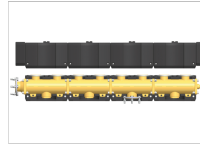

Typ	MV DN50/4
Bestell-Nr.	238279
Technische Daten	
Anschluss	DN 50