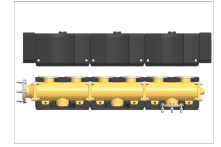

# MV DN50/2

ZUBEHÖR

PRODUKT-NR.: 238277

Der Modulverteiler ist ein modular aufgebauter, vollständig isolierter Heizkreisverteiler aus Messing. Bestehend aus zwei vormontierten Modulen und bis zu zwei weiteren Heizkreisen der gleichen Nennweite anschliessbar.

Typ	MV DN25/2	MV DN25/3	MV DN32/2
Bestell-Nr.	238239	238240	238254
Technische Daten			
Anschluss	DN 25	DN 25	DN 32

Typ	MV DN32/3	MV DN40/2	MV DN40/3
Bestell-Nr.	238255	238264	238265
Technische Daten			
Anschluss	DN 32	DN 40	DN 40