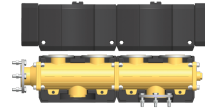

# MV DN50/2

ZUBEHÖR

PRODUKT-NR.: 238277

Der Modulverteiler ist ein modular aufgebauter, vollständig isolierter Heizkreisverteiler aus Messing. Bestehend aus zwei vormontierten Modulen und bis zu zwei weiteren Heizkreisen der gleichen Nennweite anschliessbar.

Typ	MV DN25/2	MV DN25/3	MV DN32/2
Bestell-Nr.	238239	238240	238254
Technische Daten			
Anschluss	DN 25	DN 25	DN 32

Typ	MV DN32/3	MV DN40/2	MV DN40/3
Bestell-Nr.	238255	238264	238265
Technische Daten			
Anschluss	DN 32	DN 40	DN 40

Typ	MV DN40/4	MV DN50/2	MV DN50/3
Bestell-Nr.	238266	238277	238278
Technische Daten			
Anschluss	DN 40	DN 50	DN 50

Typ	MV DN50/4
Bestell-Nr.	238279
Technische Daten	
Anschluss	DN 50