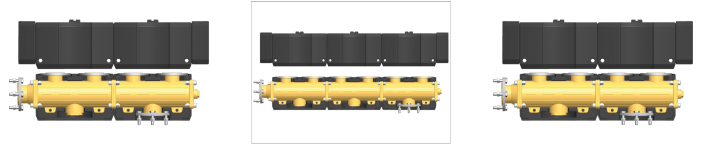

# MV DN50/2

ZUBEHÖR

PRODUKT-NR.: 238277

Der Modulverteiler ist ein modular aufgebauter, vollständig isolierter Heizkreisverteiler aus Messing. Bestehend aus zwei vormontierten Modulen und bis zu zwei weiteren Heizkreisen der gleichen Nennweite anschliessbar.

Typ	MV DN25/2	MV DN25/3	MV DN32/2
Bestell-Nr.	238239	238240	238254
Technische Daten			
Anschluss	DN 25	DN 25	DN 32

Typ	MV DN32/3	MV DN40/2	MV DN40/3
Bestell-Nr.	238255	238264	238265
Technische Daten			
Anschluss	DN 32	DN 40	DN 40

Typ	MV DN40/4	MV DN50/2	MV DN50/3
Bestell-Nr.	238266	238277	238278
Technische Daten			
Anschluss	DN 40	DN 50	DN 50

Typ	MV DN50/4
Bestell-Nr.	238279
Technische Daten	
Anschluss	DN 50