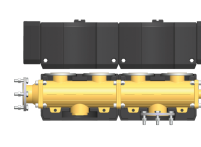

# MV DN50/2

ZUBEHÖR

PRODUKT-NR.: 238277

Der Modulverteiler ist ein modular aufgebauter, vollständig isolierter Heizkreisverteiler aus Messing. Bestehend aus zwei vormontierten Modulen und bis zu zwei weiteren Heizkreisen der gleichen Nennweite anschliessbar.

Typ	MV DN25/2	MV DN25/3	MV DN32/2
Bestell-Nr.	238239	238240	238254
Technische Daten			
Anschluss	DN 25	DN 25	DN 32

Typ	MV DN32/3	MV DN40/2	MV DN40/3
Bestell-Nr.	238255	238264	238265
Technische Daten			
Anschluss	DN 32	DN 40	DN 40

Typ	MV DN40/4	MV DN50/2	MV DN50/3
Bestell-Nr.	238266	238277	238278
Technische Daten			
Anschluss	DN 40	DN 50	DN 50

Typ	MV DN50/4
Bestell-Nr.	238279
Technische Daten	
Anschluss	DN 50