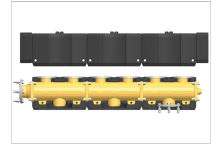

# MV DN50/2

ZUBEHÖR

PRODUKT-NR.: 238277

Der Modulverteiler ist ein modular aufgebauter, vollständig isolierter Heizkreisverteiler aus Messing. Bestehend aus zwei vormontierten Modulen und bis zu zwei weiteren Heizkreisen der gleichen Nennweite anschliessbar.

Typ	MV DN25/2	MV DN25/3	MV DN32/2
Bestell-Nr.	238239	238240	238254
Technische Daten			
Anschluss	DN 25	DN 25	DN 32

Typ	MV DN32/3	MV DN40/2	MV DN40/3
Bestell-Nr.	238255	238264	238265
Technische Daten			
Anschluss	DN 32	DN 40	DN 40