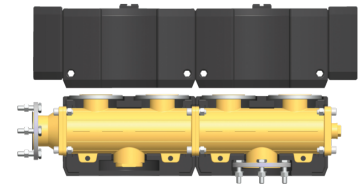

# MV DN50/2

ZUBEHÖR

PRODUKT-NR.: 238277

Der Modulverteiler ist ein modular aufgebauter, vollständig isolierter Heizkreisverteiler aus Messing. Bestehend aus zwei vormontierten Modulen und bis zu zwei weiteren Heizkreisen der gleichen Nennweite anschliessbar.

Typ	MV DN25/2	MV DN25/3	MV DN32/2
Bestell-Nr.	238239	238240	238254
Technische Daten			
Anschluss	DN 25	DN 25	DN 32

Typ	MV DN32/3	MV DN40/2	MV DN40/3
Bestell-Nr.	238255	238264	238265
Technische Daten			
Anschluss	DN 32	DN 40	DN 40

Typ	MV DN40/4	MV DN50/2	MV DN50/3
Bestell-Nr.	238266	238277	238278
Technische Daten			
Anschluss	DN 40	DN 50	DN 50

Typ	MV DN50/4
Bestell-Nr.	238279
Technische Daten	
Anschluss	DN 50