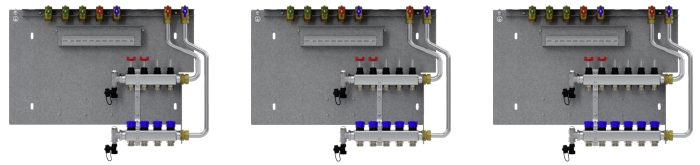

HKV-5

ZUBEHÖR

PRODUKT-NR.: 202568

Die wichtigsten Merkmale

Verringerung der Montagezeit durch vormontierte Komponenten

Einfache Montage der Reglerklemmleiste durch beigelegte Aufnahme

Schnelle Installation durch aufeinander abgestimmte Komponenten

Typ	HKV-4	HKV-5	HKV-6
Bestell-Nr.	202567	202568	202569

Technische Daten

Anzahl Heizkreise	4	5	6
Kvs-Wert Rücklauf	1,92 m ³ /h	1,92 m ³ /h	1,92 m ³ /h
Kvs-Wert Vorlauf mit voll geöffnetem Durchflussmesser	0,78 m ³ /h	0,78 m ³ /h	0,78 m ³ /h