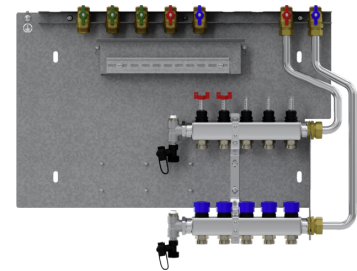

HKV-5

ZUBEHÖR

PRODUKT-NR.: 202568

Die wichtigsten Merkmale

Verringerung der Montagezeit durch vormontierte Komponenten

Einfache Montage der Reglerklemmleiste durch beigelegte Aufnahme

Schnelle Installation durch aufeinander abgestimmte Komponenten

Typ	HKV-4	HKV-5	HKV-6
Bestell-Nr.	202567	202568	202569

Technische Daten

Anzahl Heizkreise	4	5	6
Kvs-Wert Rücklauf	1,92 m ³ /h	1,92 m ³ /h	1,92 m ³ /h
Kvs-Wert Vorlauf mit voll geöffnetem Durchflussmesser	0,78 m ³ /h	0,78 m ³ /h	0,78 m ³ /h