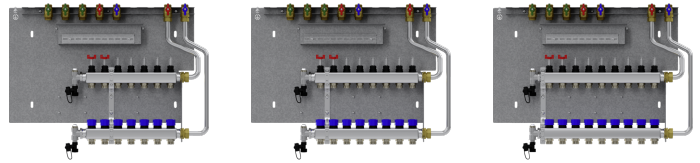

HKV-5

ZUBEHÖR

PRODUKT-NR.: 202568

Die wichtigsten Merkmale

Verringerung der Montagezeit durch vormontierte Komponenten

Einfache Montage der Reglerklemmleiste durch beigelegte Aufnahme

Schnelle Installation durch aufeinander abgestimmte Komponenten

Typ	HKV-4	HKV-5	HKV-6
Bestell-Nr.	202567	202568	202569

Technische Daten

Anzahl Heizkreise	4	5	6
Kvs-Wert Rücklauf	1,92 m ³ /h	1,92 m ³ /h	1,92 m ³ /h
Kvs-Wert Vorlauf mit voll geöffnetem Durchflussmesser	0,78 m ³ /h	0,78 m ³ /h	0,78 m ³ /h