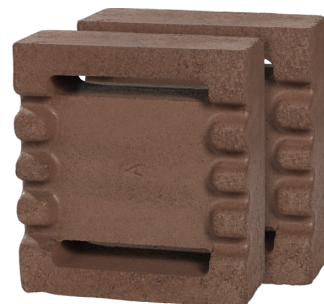

KS WS-FL

ACCESSOIRES

RÉF. PRODUIT: 172292

Les principales caractéristiques

Briques réfractaires pour radiateurs à accumulation ETS et ETT

Kit de deux briques réfractaires

KS WS-S

Réf. produit: 172293

Type	KS WS-FL	KS WS-S
Réf. à commander	172292	172293

Caractéristiques techniques

Hotline d'information gratuite:

Vous avez des questions? Nous vous aidons volontiers:
en appelant le numéro **0844 333 444**