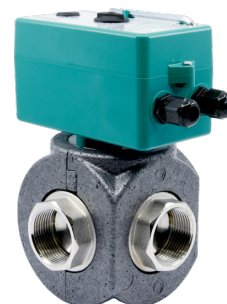

# MKH 3-W DN32 Iso

ACCESSOIRES

Robinet à boisseau sphérique motorisé avec coques isolantes, 3 voies, passage en L spécial, moteur 230 V à relais intégré. Kits de coquilles isolantes sur mesure résistantes au feu pour robinets horizontaux à boisseau sphérique motorisés à 3 voies dans les dimensions DN 25 jusqu'à DN 50 dans les installations de chauffage, de ventilation et sanitaires. Les coquilles répondent aux exigences de l'isolation thermique selon le «modèle de prescriptions énergétiques des cantons» (MoPEC). Le matériau et l'épaisseur d'isolation atteignent l'efficacité énergétique maximale. Montage et démontage simple et rapide grâce au système enfichable en 2 parties.

## Les principales caractéristiques

Matériau PPE (gris) FR 45g/l

Classification de la combustibilité HF-1

RÉF. PRODUIT: 204425

**MKH 3-W DN25 Iso**  
Réf. produit: 204424

**MKH 3-W DN40 Iso**  
Réf. produit: 204426

### Caractéristiques techniques

Raccordement	G1	G 5/4	G 1 1/2
--------------	----	-------	---------

Type

MKH 3-W DN50 Iso

Réf. à commander

204427