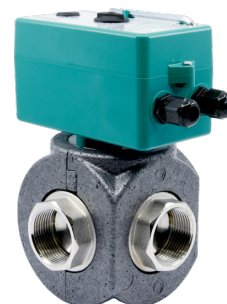

# MKH 3-W DN50 Iso

ACCESSOIRES

Robinet à boisseau sphérique motorisé avec coques isolantes, 3 voies, passage en L spécial, moteur 230 V à relais intégré. Kits de coquilles isolantes sur mesure résistantes au feu pour robinets horizontaux à boisseau sphérique motorisés à 3 voies dans les dimensions DN 25 jusqu'à DN 50 dans les installations de chauffage, de ventilation et sanitaires. Les coquilles répondent aux exigences de l'isolation thermique selon le «modèle de prescriptions énergétiques des cantons» (MoPEC). Le matériau et l'épaisseur d'isolation atteignent l'efficacité énergétique maximale. Montage et démontage simple et rapide grâce au système enfichable en 2 parties.

## Les principales caractéristiques

Matériau PPE (gris) FR 45g/l

Classification de la combustibilité HF-1

RÉF. PRODUIT: 204427

**MKH 3-W DN25 Iso**  
Réf. produit: 204424

**MKH 3-W DN32 Iso**  
Réf. produit: 204425

### Caractéristiques techniques

Raccordement	G1	G 5/4	G 1 1/2
--------------	----	-------	---------

Type	MKH 3-W DN50 Iso
Réf. à commander	204427