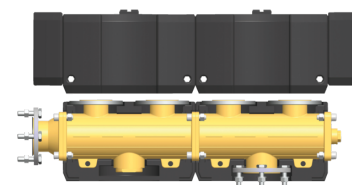

MV DN40/2

ACCESSOIRES

Le répartiteur modulaire est un répartiteur en laiton du circuit de chauffage, de construction modulaire et entièrement isolé. Se compose de deux modules prémontés et peut être raccordé avec jusqu'à deux autres circuits de chauffage de même diamètre nominal.

Les principales caractéristiques

Répartiteur du circuit de chauffage robuste

Livraison en deux modules pré-assemblés

Raccordement de jusqu'à trois groupes de pompage

RÉF. PRODUIT: 238264

MV DN25/2

Réf. produit: 238239

MV DN25/3

Réf. produit: 238240

MV DN32/2

Réf. produit: 238254

MV DN32/3

Réf. produit: 238255

MV DN40/3

Réf. produit: 238265

MV DN40/4

Réf. produit: 238266

MV DN50/2

Réf. produit: 238277

MV DN50/3

Réf. produit: 238278

MV DN50/4

Réf. produit: 238279