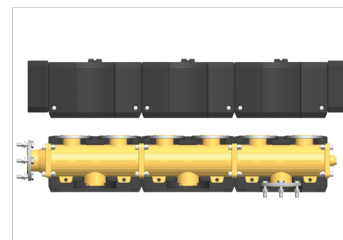

MV DN40/3

ACCESSOIRES

Le répartiteur modulaire est un répartiteur en laiton du circuit de chauffage, de construction modulaire et entièrement isolé. Se compose de deux modules prémontés et peut être raccordé avec jusqu'à deux autres circuits de chauffage de même diamètre nominal.

Les principales caractéristiques

Répartiteur du circuit de chauffage robuste

Livraison en deux modules pré-assemblés

Raccordement de jusqu'à trois groupes de pompage

RÉF. PRODUIT: 238265

MV DN25/2

Réf. produit: 238239

MV DN25/3

Réf. produit: 238240

MV DN32/2

Réf. produit: 238254

MV DN32/3

Réf. produit: 238255

MV DN40/2

Réf. produit: 238264