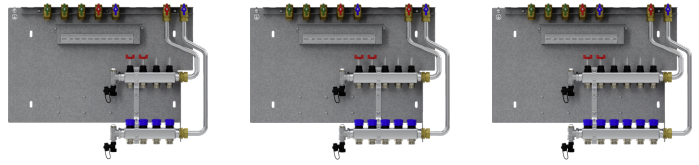

HKV-7

ACCESSOIRES

RÉF. PRODUIT: 202570

Les principales caractéristiques

Réduction du temps de montage grâce à des composants prémontés

Montage simple du bornier du régulateur avec le logement fourni

Installation rapide grâce à des composants harmonisés

Type	HKV-4	HKV-5	HKV-6
Réf. à commander	202567	202568	202569

Caractéristiques techniques

Nombre de circuits de chauffage	4	5	6
Valeur Kvs retour	1,92 m ³ /h	1,92 m ³ /h	1,92 m ³ /h
Valeur Kvs départ avec débitmètre entièrement ouvert	0,78 m ³ /h	0,78 m ³ /h	0,78 m ³ /h

Type	HKV-7	HKV-8	HKV-9
Réf. à commander	202570	202571	202572

Caractéristiques techniques

Nombre de circuits de chauffage	7	8	9
Valeur Kvs retour	1,92 m ³ /h	1,92 m ³ /h	1,92 m ³ /h
Valeur Kvs départ avec débitmètre entièrement ouvert	0,78 m ³ /h	0,78 m ³ /h	0,78 m ³ /h