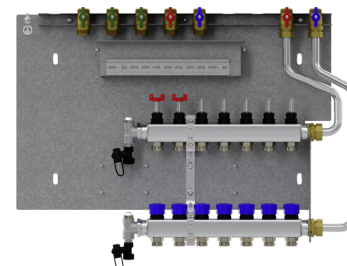

HKV-7

ACCESSOIRES

RÉF. PRODUIT: 202570

Les principales caractéristiques

Réduction du temps de montage grâce à des composants prémontés

Montage simple du bornier du régulateur avec le logement fourni

Installation rapide grâce à des composants harmonisés

Type	HKV-4	HKV-5	HKV-6
Réf. à commander	202567	202568	202569

Caractéristiques techniques

Nombre de circuits de chauffage	4	5	6
Valeur Kvs retour	1,92 m ³ /h	1,92 m ³ /h	1,92 m ³ /h
Valeur Kvs départ avec débitmètre entièrement ouvert	0,78 m ³ /h	0,78 m ³ /h	0,78 m ³ /h