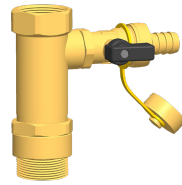

S-E-H DN32

ACCESSORI

Kit lavaggio e svuotamento composto da due controraccordi a T con rubinetto di carico e scarico, ciascuno con prolunga, consente il lavaggio e lo svuotamento di singoli moduli di rilancio.

COD. PRODOTTO: 238253

**S-E-H DN25**

Cod. prodotto: 238237

Tipo	S-E-H DN25	S-E-H DN32
Codice art.	238237	238253

Dati tecnici

Hotline informativa gratuita

Avete domande? Saremo lieti di aiutarvi:
al numero telefonico **0844 333 444**