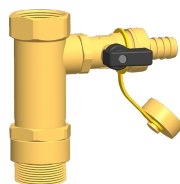

S-E-H DN32

ACCESSORI

Kit lavaggio e svuotamento composto da due controraccordi a T con rubinetto di carico e scarico, ciascuno con prolunga, consente il lavaggio e lo svuotamento di singoli moduli di rilancio.

COD. PRODOTTO: 238253

**S-E-H DN25**

Cod. prodotto: 238237

Tipo	S-E-H DN25	S-E-H DN32
Codice art.	238237	238253

Dati tecnici

Hotline informativa gratuita

Avete domande? Saremo lieti di aiutarvi:
al numero telefonico **0844 333 444**