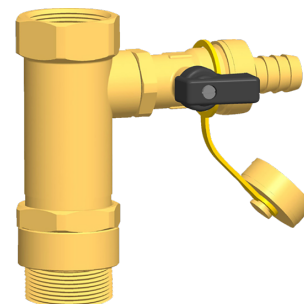

S-E-H DN32

ACCESSORI

Kit lavaggio e svuotamento composto da due controraccordi a T con rubinetto di carico e scarico, ciascuno con prolunga, consente il lavaggio e lo svuotamento di singoli moduli di rilancio.

COD. PRODOTTO: 238253

**S-E-H DN25**

Cod. prodotto: 238237

Tipo	S-E-H DN25	S-E-H DN32
Codice art.	238237	238253

Dati tecnici

Hotline informativa gratuita

Avete domande? Saremo lieti di aiutarvi:
al numero telefonico **0844 333 444**