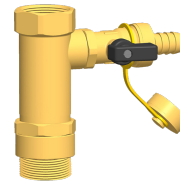

S-E-H DN32

ACCESSORI

Kit lavaggio e svuotamento composto da due controraccordi a T con rubinetto di carico e scarico, ciascuno con prolunga, consente il lavaggio e lo svuotamento di singoli moduli di rilancio.

COD. PRODOTTO: 238253

**S-E-H DN25**

Cod. prodotto: 238237

Tipo	S-E-H DN25	S-E-H DN32
Codice art.	238237	238253

Dati tecnici

Hotline informativa gratuita

Avete domande? Saremo lieti di aiutarvi:
al numero telefonico **0844 333 444**