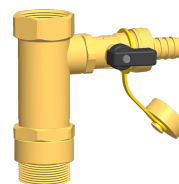

S-E-H DN32

ACCESSORI

Kit lavaggio e svuotamento composto da due controraccordi a T con rubinetto di carico e scarico, ciascuno con prolunga, consente il lavaggio e lo svuotamento di singoli moduli di rilancio.

COD. PRODOTTO: 238253

**S-E-H DN25**

Cod. prodotto: 238237

Tipo	S-E-H DN25	S-E-H DN32
Codice art.	238237	238253

Dati tecnici

Hotline informativa gratuita

Avete domande? Saremo lieti di aiutarvi:
al numero telefonico **0844 333 444**