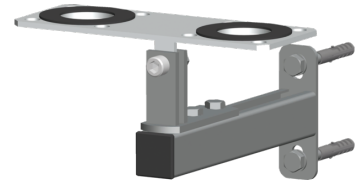

WK-PG DN40

ACCESSORI

Console da parete come accessorio per il montaggio di moduli di rilancio.
Componenti: console da parete (acciaio zincato), 2 guarnizioni, materiale di fissaggio.

COD. PRODOTTO: 238272

**WK-PG DN50**

Cod. prodotto: 203078

Tipo	WK-PG DN40	WK-PG DN50
Codice art.	238272	203078

Dati tecnici

Allacciamento	DN 40	DN 50
---------------	-------	-------

Hotline informativa gratuita

Avete domande? Saremo lieti di aiutarvi:
al numero telefonico **0844 333 444**