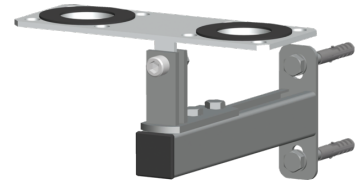

WK-PG DN50

ACCESSORI

Console da parete come accessorio per il montaggio di moduli di rilancio.
Componenti: console da parete (acciaio zincato), 2 guarnizioni, materiale di fissaggio.

COD. PRODOTTO: 203078

**WK-PG DN40**

Cod. prodotto: 238272

Tipo	WK-PG DN40	WK-PG DN50
Codice art.	238272	203078

Dati tecnici

Allacciamento	DN 40	DN 50
---------------	-------	-------

Hotline informativa gratuita

Avete domande? Saremo lieti di aiutarvi:
al numero telefonico **0844 333 444**