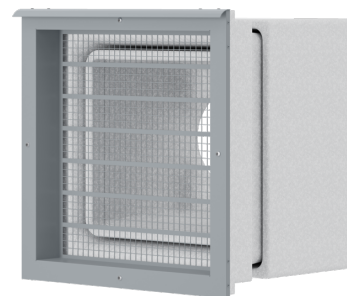

AWG 315 L.2

ACCESSORI

COD. PRODOTTO: 205788

Le caratteristiche principali

Passante a parete stabile anche per grandi spessori di parete

Estendibile telescopicamente per un adattamento ottimale

Passante a parete in EPS ad alta densità

L'umidità presente viene scaricata attraverso angoli di sformo integrati

Buona protezione antivoltatile grazie alla griglia punzonata con gocciolatoio sul lato superiore presente in questa versione di lucernario

**AWG 315 GL.2**

Cod. prodotto: 205787

**AWG 315 SR.2**

Cod. prodotto: 205786

Tipo	AWG 315 GL.2	AWG 315 L.2	AWG 315 SR.2
Codice art.	205787	205788	205786

Dati tecnici

Altezza	440 mm	440 mm	440 mm
Larghezza	440 mm	440 mm	440 mm
Profondità	340 mm	340 mm	340 mm
Apertura di passaggio min.	450x450 mm	450x450 mm	450x450 mm
Spessore della parete	325 - 500 mm	325 - 500 mm	325 - 500 mm
Quantità aria max.	1300 m ³ /h	1300 m ³ /h	1300 m ³ /h
Colore	RAL 9006	Alluminio, anodizzato naturale	argento metallizzato