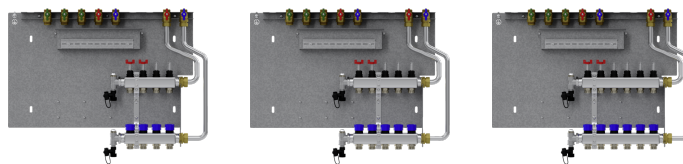

Tipo	HKV-4	HKV-5	HKV-6
Codice art.	202567	202568	202569

Dati tecnici

Numero di circuiti di riscaldamento	4	5	6
Valore kVS ritorno	1,92 m³/h	1,92 m³/h	1,92 m³/h
Valore kVS mandata con flussometro completamente aperto	0,78 m³/h	0,78 m³/h	0,78 m³/h