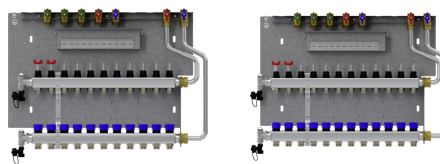

Dati tecnici

| | | | |
|---|------------------------|------------------------|------------------------|
| Numero di circuiti di riscaldamento | 4 | 5 | 6 |
| Valore kVS ritorno | 1,92 m ³ /h | 1,92 m ³ /h | 1,92 m ³ /h |
| Valore kVS mandata con flussometro completamente aperto | 0,78 m ³ /h | 0,78 m ³ /h | 0,78 m ³ /h |

| | | | |
|-------------|--------|--------|--------|
| Tipo | HKV-7 | HKV-9 | HKV-10 |
| Codice art. | 202570 | 202572 | 202573 |

Dati tecnici

| | | | |
|---|------------------------|------------------------|------------------------|
| Numero di circuiti di riscaldamento | 7 | 9 | 10 |
| Valore kVS ritorno | 1,92 m ³ /h | 1,92 m ³ /h | 1,92 m ³ /h |
| Valore kVS mandata con flussometro completamente aperto | 0,78 m ³ /h | 0,78 m ³ /h | 0,78 m ³ /h |