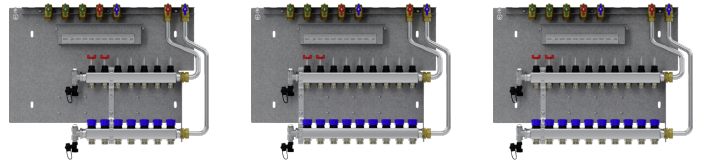

Dati tecnici

| | | | |
|---|------------------------|------------------------|------------------------|
| Numero di circuiti di riscaldamento | 4 | 5 | 6 |
| Valore kVS ritorno | 1,92 m ³ /h | 1,92 m ³ /h | 1,92 m ³ /h |
| Valore kVS mandata con flussometro completamente aperto | 0,78 m ³ /h | 0,78 m ³ /h | 0,78 m ³ /h |