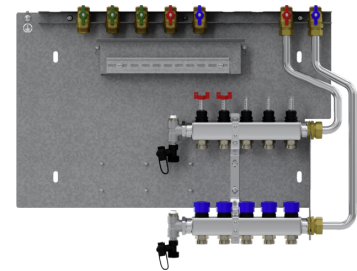

HKV-5

ACCESSORI

COD. PRODOTTO: 202568

Le caratteristiche principali

Riduzione del tempo di installazione grazie ai componenti premontati

Installazione semplice della morsettiera della centralina grazie al supporto fornito in dotazione

Installazione rapida grazie ai componenti ottimizzati tra di loro

HKV-4

Cod. prodotto: 202567

HKV-6

Cod. prodotto: 202569

HKV-7

Cod. prodotto: 202570

HKV-9