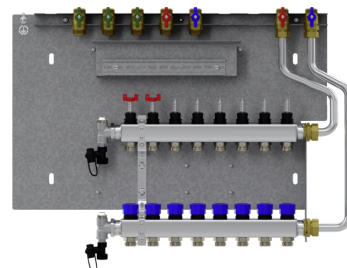

HKV-8

ACCESSORI

COD. PRODOTTO: 202571

Le caratteristiche principali

Riduzione del tempo di installazione grazie ai componenti premontati

Installazione semplice della morsettiera della centralina grazie al supporto fornito in dotazione

Installazione rapida grazie ai componenti ottimizzati tra di loro

Tipo	HKV-8
Codice art.	202571

Dati tecnici

Numero di circuiti di riscaldamento	8
Valore kVS ritorno	1,92 m ³ /h
Valore kVS mandata con flussometro completamente aperto	0,78 m ³ /h