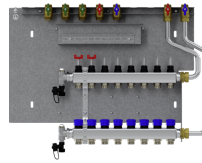

HKV-8

ACCESSORI

COD. PRODOTTO: 202571

Le caratteristiche principali

Riduzione del tempo di installazione grazie ai componenti premontati

Installazione semplice della morsettiera della centralina grazie al supporto fornito in dotazione

Installazione rapida grazie ai componenti ottimizzati tra di loro

Tipo	HKV-8
Codice art.	202571

Dati tecnici

Numero di circuiti di riscaldamento	8
Valore kVS ritorno	1,92 m ³ /h
Valore kVS mandata con flussometro completamente aperto	0,78 m ³ /h