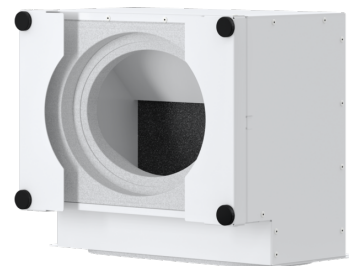

LULH 315 F0

ACCESSORI

COD. PRODOTTO: 204590

Le caratteristiche principali

Facile e rapido da installare

Nessun ponte termico

Elevata tenuta senza mascheratura e senza fascette di fissaggio

Combinabile con AWG 315 Premium e AWB-B 315 se l'altezza del locale è sufficiente

Tipo	LULH 315 FO
Codice art.	204590

Dati tecnici

Altezza	392 mm
Larghezza	500 mm
Profondità	300 mm
Peso	4,8 kg

Hotline informativa gratuita

Avete domande? Saremo lieti di aiutarvi:
al numero telefonico **0844 333 444**