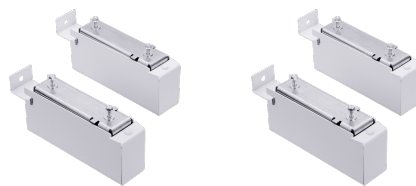

### Le caratteristiche principali

La consolle Vario consente di installare l'accumulo termico sollevato da terra di 100 mm.

**ZWVK 2**

Cod. prodotto: 182102

Tipo	ZWVK 1	ZWVK 2
Codice art.	182028	182102

Dati tecnici